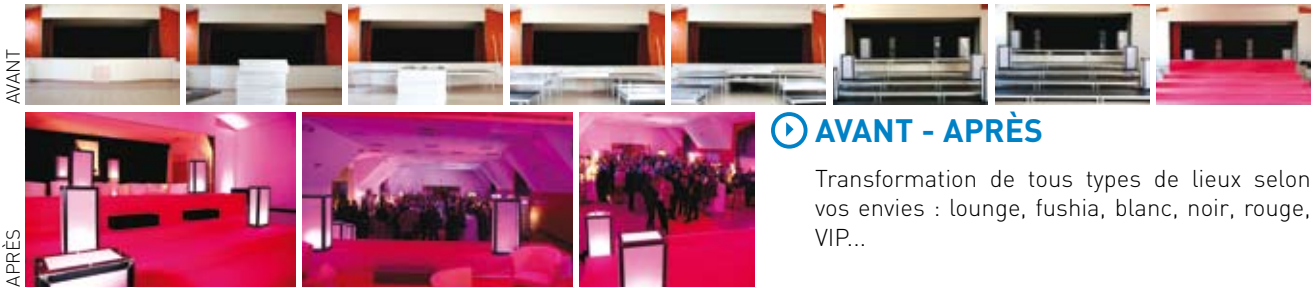

SUR-MESURE

AMÉNAGEMENT ESPACE | SUR MESURE | SIGNALÉTIQUE

Un espace brut et « froid » peut être totalement transformé de manière éphémère : habillage /décoration des sols, des murs, et éventuellement des plafonds, division de l'espace, occultation de zones techniques... De la moquette classique au vélum suspendu, en passant par des techniques de cloisonnements variées, Meetings répond à chacun de vos besoins spécifiques.

Photos non contractuelles

▶ FABRICATION SUR MESURE

Un besoin spécifique ?
Notre équipe de menuisiers fabrique le mobilier adapté à vos besoins (couleurs, style...) que ce soit pour stand, salon, événement, congrès...